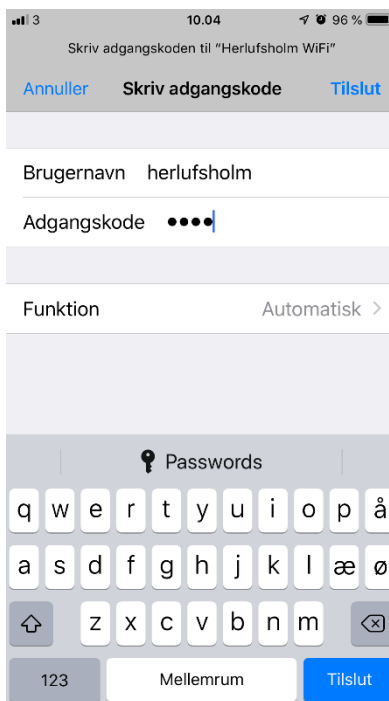

Apple iPhone

Herlufsholm Wifi på Iphones

Først vælges ”Herlufsholm WiFi”, og herefter taster du brugernavn ”herlufsholm” og adgangskode ”wifi”:

(begge skal være med småt!!!)

Klik nu på [Tilslut] oppe i højre hjørne.

Følgende side vil komme frem, her skal du klikke på [Godkend] oppe i højre hjørne:

Nu kommer der så en loginside, der bruger du så dit eget Herlufsholm brugernavn og password.

Og klikker [Log på]

3 E 10.05 96 %