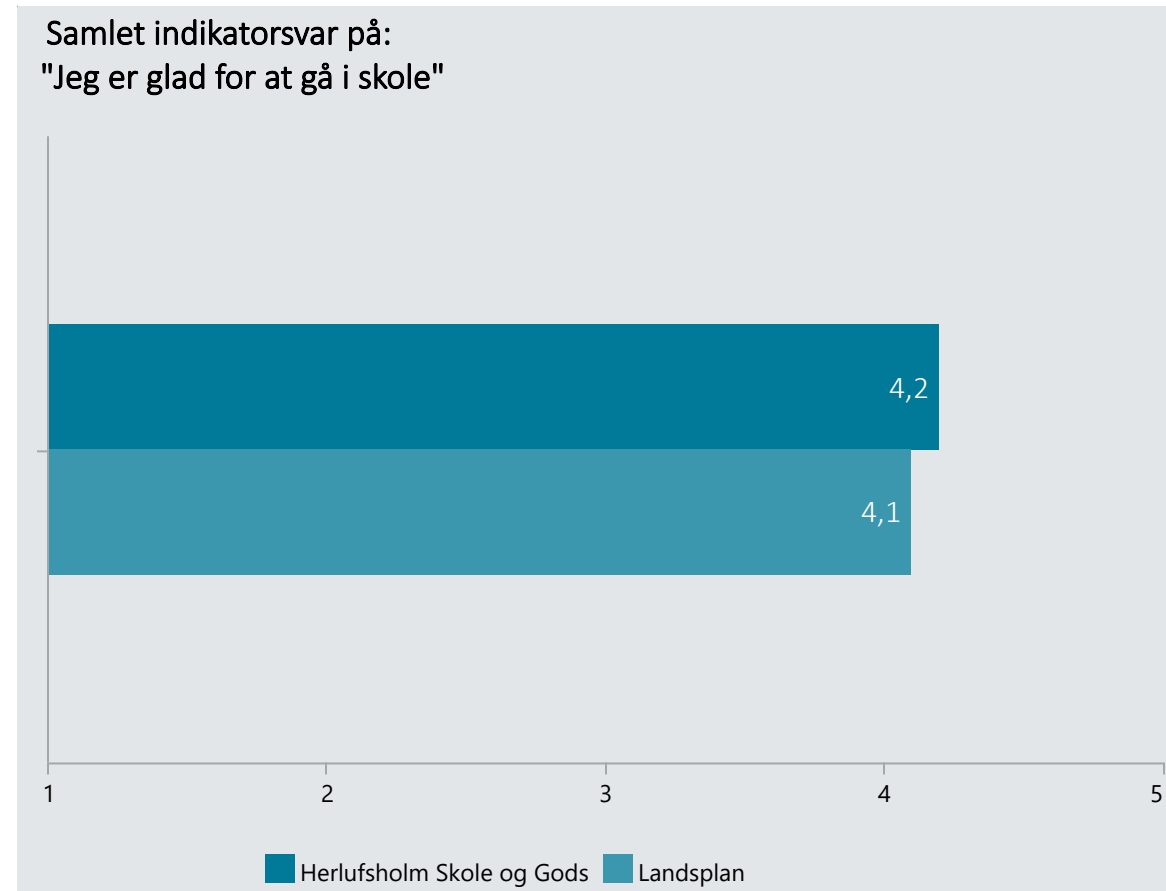

Oversigt over elevtrivsel

Dashboardet giver et overblik over trivslen på en valgt afdeling i 2021

Herlufsholm Skole og Gods, Stx

Vælg år/Nulstil år ↓

- 2021
- 2020
- 2019
- 2018

Eksporter til PDF: 

Klik på en indikator-knap nedenfor for at se de tilhørende svarfordelinger for en valgt afdeling.