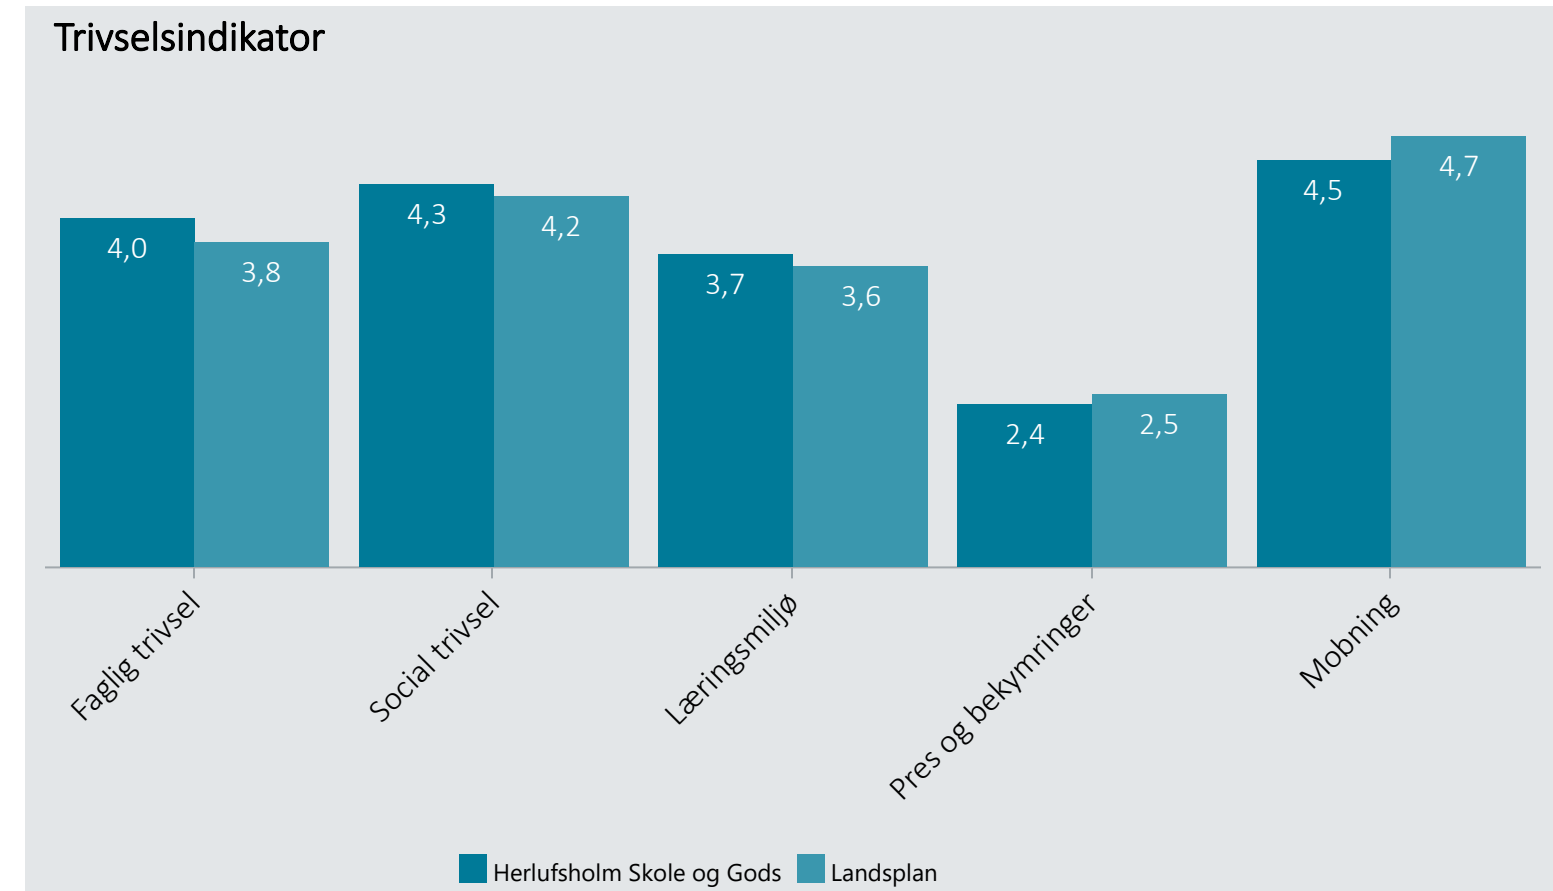

Oversigt over elevtrivsel

Dashboardet giver et overblik over trivslen på en valgt afdeling i 2021

Herlufsholm Skole og Gods, Stx

Vælg år/Nulstil år ↓

- 2021
- 2020
- 2019
- 2018

Eksporter til PDF: 

Klik på en indikator-knap nedenfor for at se de tilhørende svarfordelinger for en valgt afdeling.