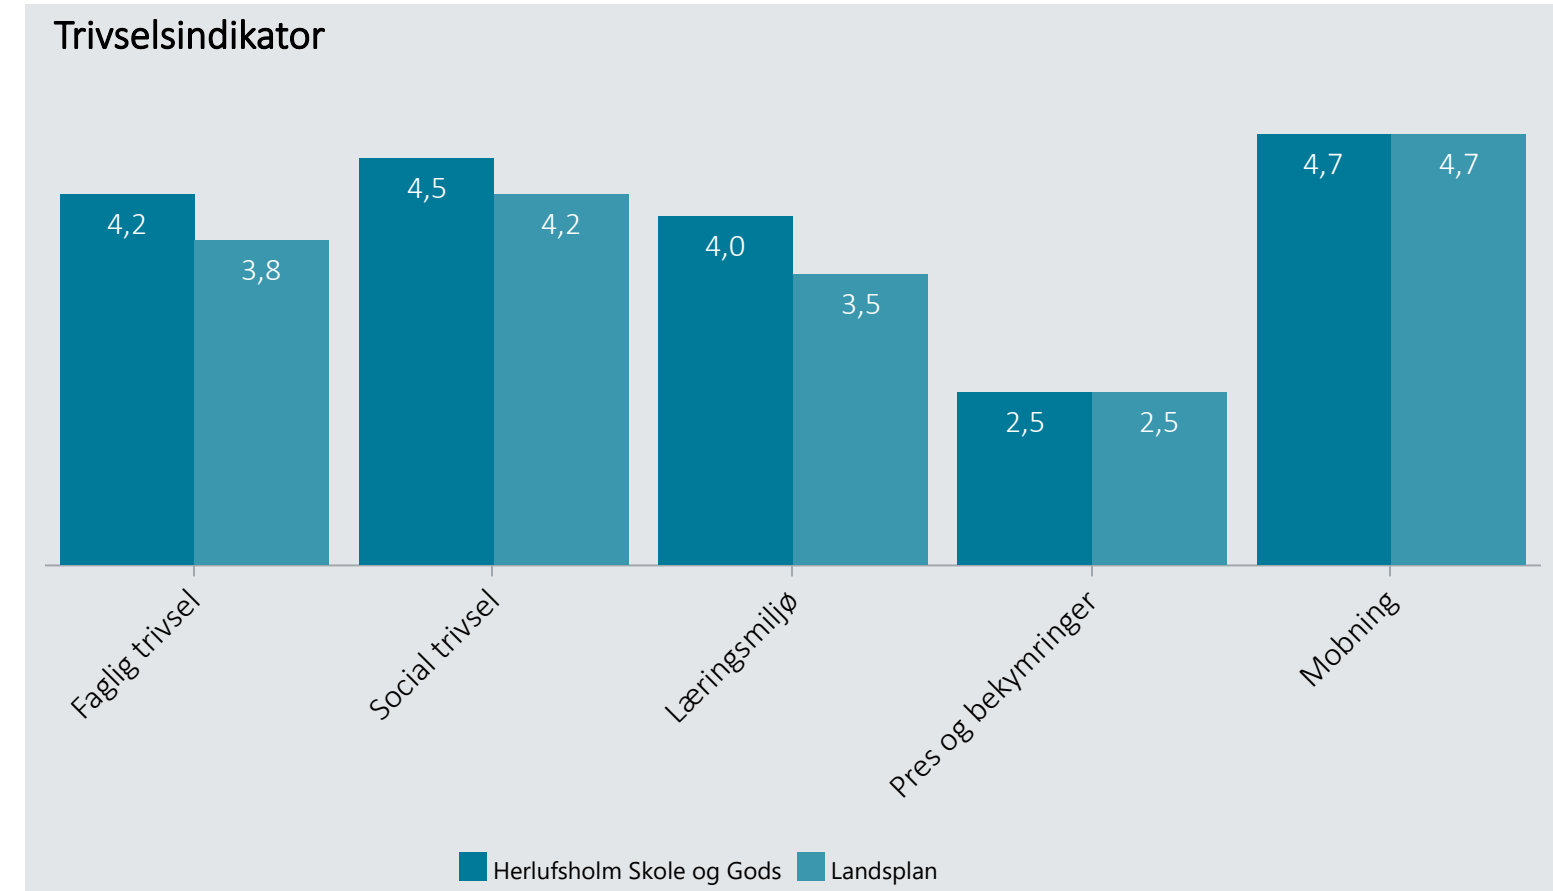

# Oversigt over elevtrivsel

Dashboardet giver et overblik over trivslen på en valgt afdeling i 2023

Herlufsholm Skole og Gods, Stx

Vælg år/Nulstil år ↓

- 2023
- 2022
- 2021
- 2020

Eksporter til PDF: 

Klik på en indikator-knap nedenfor for at se de tilhørende svarfordelinger for en valgt afdeling.