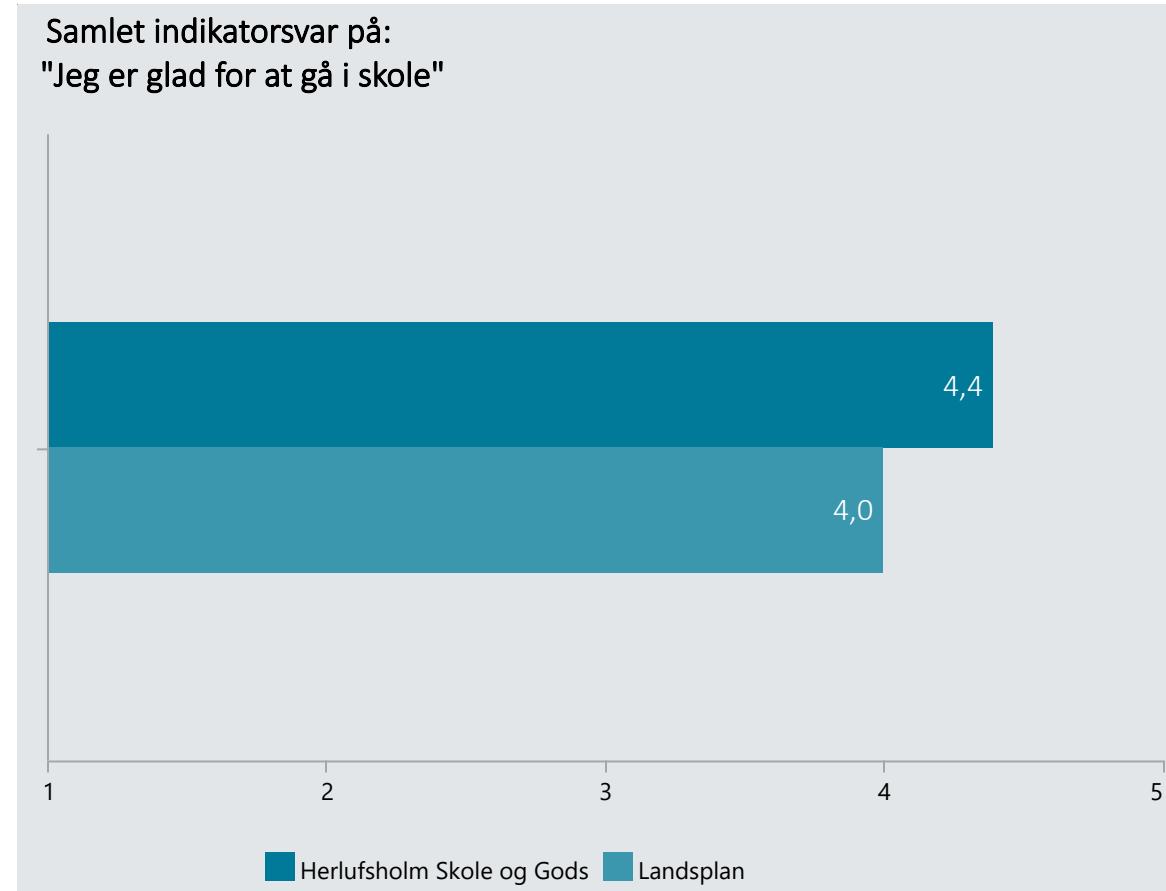

# Oversigt over elevtrivsel

Dashboardet giver et overblik over trivslen på en valgt afdeling i 2023

Herlufsholm Skole og Gods, Stx

Vælg år/Nulstil år ↓

- 2023
- 2022
- 2021
- 2020

Eksporter til PDF: 

Klik på en indikator-knap nedenfor for at se de tilhørende svarfordelinger for en valgt afdeling.